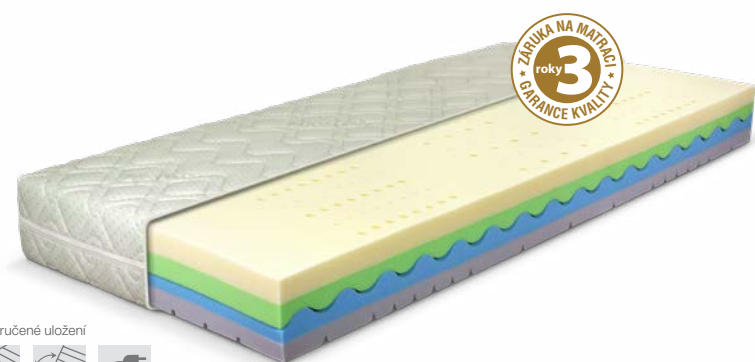

ŘEŠETO.

MATRACE, KTERÉ DÝCHAJÍ

Ryze česká firma

DĚKUJEME, ŽE PODPORUJETE
ČESKÉHO VÝROBCE

Produkt roku 2018, 2019, 2020

Antidekubitní matrace HELLEN

• 5560 Kč

5zónová matrace z kvalitních studených pěn. Důmyslný prožez se strukturovaným povrchem v oblasti ramen, beder a pánve garantuje vynikající přizpůsobení se tělu a optimální proudění vzduchu. POTAH ALOE VERA

VISCO

MATRACE S PAMĚŤOVOU PĚNOU

V akční nabídce vybíráme matrace s VISCO pěnou v kombinaci se studenou HR pěnou. VISCO elastická pěna nabízí unikátní pocit při ležení. Tato jedinečná pěna reaguje na teplotu a dokonale se přizpůsobuje lidskému tělu, což má příznivý vliv na zmírnění bolesti zad. Matrace nevytváří protitlak a zabraňuje proležením. Jádru je navíc dokonale prodyšné.

Luxusní matrace AKASHA

● 6 910 Kč

Jádru je tvořeno zámkovým spojem ze dvou studených pěn. VISCO vrstva je opatřena otvory **nejnovější technologií „ŘEŠETO“**. Strana z HR studené pěny je s antidekubitním prořezem. POTAH ALOE VERA

Kvalitní matrace ZAFIRA

● 6 370 Kč

Matrace má z obou stran VISCO pěny o různých tuhostech. Jádru je složeno zámkovým spojem ze dvou typů velice kvalitních studených pěn. Výrazné profilování povrchu zajišťuje odlehčení exponovaných míst na těle. POTAH DRY FAST