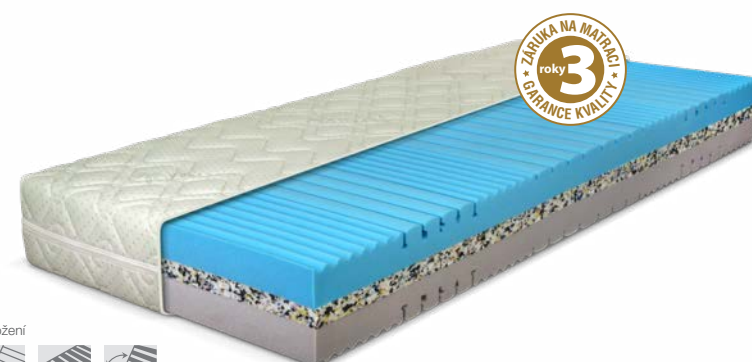

Další nabídku VISCO matrací naleznete zde

Economy Tip

Pěnová matrace SABINA

● 2 830 Kč

Jádru matrace je složeno z kvalitního pojeného lehčeného polyuretanu. **5zónové masážní desky z vysoce kvalitní pěny** mají stejnou tvrdost po obou stranách. POTAH ÚPLET

www.reseto.cz

PĚNY

PĚNOVÉ MATRACE

Jádru pěnových matrací je složeno z jedné nebo více vrstev kvalitních studených pěn. HR studené pěny mají výbornou prodyšnost a vyznačují se vysokou elasticitou, tvarovou stálostí a dlouhou životností. Výrazné profilování povrchu zajišťuje odlehčení exponovaných míst na těle, zlepšuje prokrvení pokožky a uvolnění svalů. Snižuje tím potřebu měnit spánkovou polohu a spánek je klidnější.

Originální matrace KESIDY

● 5 610 Kč

7zónová matrace s originálním prořezem o dvou tuhostech studených HR pěn, které jsou dokonale odvětrané, povrchově chladnější a zajišťují dokonale komfort po dobu vašeho spánku. POTAH ALOE VERA

Sendvičová matrace VENDY

● 4 090 Kč

5zónová matrace. **Mezi výrazně profilované vrstvy polyuretanové pěny je vložena deska z RE pěny**, která zaručuje zvýšenou nosnost matrace. Odlehčení exponovaných míst na těle zřetelně zlepšuje prokrvení pokožky a uvolnění svalů. POTAH ALOE VERA