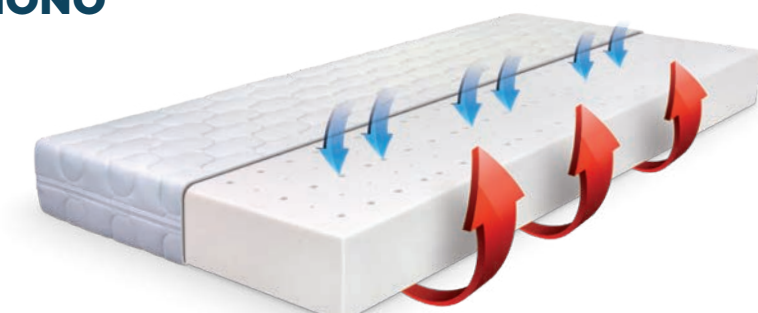

Komfortní matrace ADELL

● 4 070 Kč

Jádru matrace je vyrobeno z vysoce kvalitní a prodyšné **SLEEPFOAM pěny**. Dokonale odvětrané díly s horizontálními průduchy se díky výraznému prořezu dokáží dokonale přizpůsobit obrysům lidského těla. POTAH DRY FAST

Monobloková matrace EVELINE

● 5 450 Kč

Speciálně strukturovaný antidekubitní povrch v oblasti ramen, beder a pánve garantuje vynikající přizpůsobení tělu. Důmyslným prořezem je dosaženo optimálního provzdušnění, které slouží jako prevence proti vzniku dekubitů – proležením. POTAH DRY FAST

Monobloková matrace AIR MONO

● 3 820 Kč

SLEEPFOAM pěna vyniká svou výbornou elasticitou, tvarovou stálostí a dlouhou životností. Jádru je odvětrané díky nejmodernější technologii „ŘEŠETO“. Povrch jádra je bez zónování, matrace je tak vhodná pro uživatele často měnící spánkovou polohu. POTAH ÚPLET

Širší nabídku matrací naleznete zde

Potahové materiály

Potah Dry Fast

Pomáhá udržovat vaši matraci v suchu i během těch nejteplejších nocí. Díky cool technologii zůstává matrace během spánku příjemně chladná. Antibakteriální úprava zabraňuje množení roztoků. Hebký materiál je příjemný na dotyk a zvyšuje měkkost a poddajnost matrace.