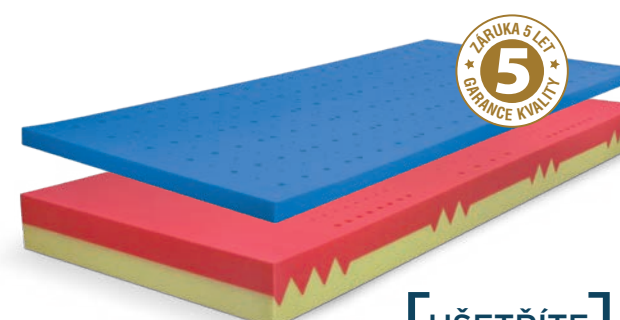

ANTIBAKTERIÁLNÍ MATRACE

ANTIBAKTERIÁLNÍ PĚNY PATŘÍ MEZI NEJMODERNĚJŠÍ MATERIÁLY PRO VÝROBU MATRACÍ

Na prvním místě je kvalita použitých materiálů a zvýšené nároky na hygienu lůžka. Antibakteriální pěna dokáže eliminovat výskyt roztočů a má vynikající odolnost proti vzniku plísní a hub. Tato antibakteriální pěna je certifikována firmou Sanitized® Švýcarsko s hodnocením excelentní. Doporučujeme pro osoby s nadměrným pocením a pro osoby vyžadující zvýšenou hygienu na lůžko.

**EXTRA
NABÍDKA
-20%**

Matrace BLOK DUO VISCO SOFT

• 12140 Kč **9712 Kč**

Antibakteriální a Visco pěna. Jádro matrace ŘEŠETO Blok Duo lze kombinovat s vysokou vrstvou Visco pěny Soft. Nelepený systém matrace umožňuje otočení základního jádra a tím dosažení vyšší životnosti celé matrace. POTAH ATLANTIS

**UŠETŘÍTE
2428 Kč**

Matrace BLOK DUO VISCO HARD

• 13170 Kč **10536 Kč**

Antibakteriální a Visco pěna. Jádro matrace ŘEŠETO Blok Duo lze kombinovat s vysokou vrstvou Visco pěny Hard. Nelepený systém matrace umožňuje otočení základního jádra a tím dosažení vyšší životnosti celé matrace. POTAH ATLANTIS

Luxusní matrace AKASHA

● 6 910 Kč

Jádru je tvořeno zámkovým spojem ze dvou studených pěn. VISCO vrstva je opatřena otvory **nejnovější technologií „ŘEŠETO“**. Strana z HR studené pěny je s antidekubitním prořezem. POTAH ALOE VERA