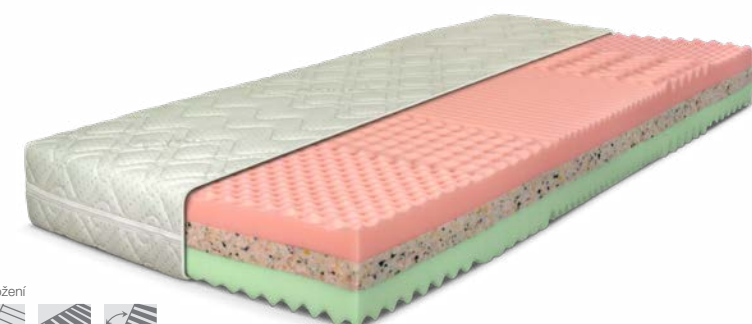

www.reseto.cz

PĚNY

PĚNOVÉ MATRACE

Jádru pěnových matrací je složeno z jedné nebo více vrstev kvalitních studených pěn. HR studené pěny mají výbornou prodyšnost a vyznačují se vysokou elasticitou, tvarovou stálostí a dlouhou životností. Výrazné profilování povrchu zajišťuje odlehčení exponovaných míst na těle, zlepšuje prokrvení pokožky a uvolnění svalů. Snižuje tím potřebu měnit spánkovou polohu a spánek je klidnější.

Originální matrace KESIDY

● 5 610 Kč

7zónová matrace s originálním prořezem o dvou tuhostech studených HR pěn, které jsou dokonale odvětrané, povrchově chladnější a zajišťují dokonale komfort po dobu vašeho spánku. POTAH ALOE VERA

Sendvičová matrace VENDY

● 4 090 Kč

5zónová matrace. **Mezi výrazně profilované vrstvy polyuretanové pěny je vložena deska z RE pěny**, která zaručuje zvýšenou nosnost matrace. Odlehčení exponovaných míst na těle zřetelně zlepšuje prokrvení pokožky a uvolnění svalů. POTAH ALOE VERA

Komfortní matrace ADELL

● 4 070 Kč

Jádru matrace je vyrobeno z vysoce kvalitní a prodyšné **SLEEPFOAM pěny**. Dokonale odvětrané díly s horizontálními průduchy se díky výraznému prořezu dokáží dokonale přizpůsobit obrysům lidského těla. POTAH DRY FAST