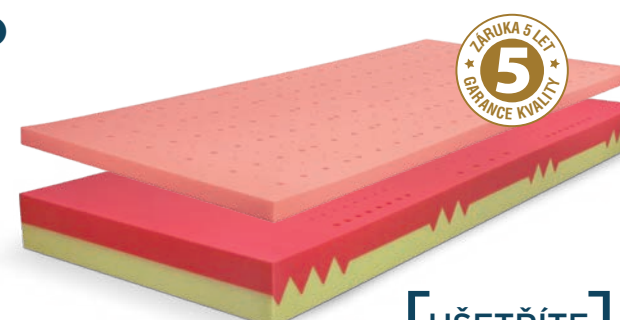

ANTIBAKTERIÁLNÍ MATRACE

ANTIBAKTERIÁLNÍ PĚNY PATŘÍ MEZI NEJMODERNĚJŠÍ MATERIÁLY PRO VÝROBU MATRACÍ

Na prvním místě je kvalita použitých materiálů a zvýšené nároky na hygienu lůžka. Antibakteriální pěna dokáže eliminovat výskyt roztočů a má vynikající odolnost proti vzniku plísní a hub. Tato antibakteriální pěna je certifikována firmou Sanitized® Švýcarsko s hodnocením excelentní. Doporučujeme pro osoby s nadměrným pocením a pro osoby vyžadující zvýšenou hygienu na lůžko.

**EXTRA
NABÍDKA
-20%**

Matrace BLOK DUO VISCO SOFT

• 12140 Kč **9712 Kč**

Antibakteriální a Visco pěna. Jádro matrace ŘEŠETO Blok Duo lze kombinovat s vysokou vrstvou Visco pěny Soft. Nelepený systém matrace umožňuje otočení základního jádra a tím dosažení vyšší životnosti celé matrace. POTAH ATLANTIS

**UŠETŘÍTE
2428 Kč**

Matrace BLOK DUO VISCO HARD

• 13170 Kč **10536 Kč**

Antibakteriální a Visco pěna. Jádro matrace ŘEŠETO Blok Duo lze kombinovat s vysokou vrstvou Visco pěny Hard. Nelepený systém matrace umožňuje otočení základního jádra a tím dosažení vyšší životnosti celé matrace. POTAH ATLANTIS

Luxusní matrace AKASHA

● 6 910 Kč

Jádru je tvořeno zámkovým spojem ze dvou studených pěn. VISCO vrstva je opatřena otvory **nejnovější technologií „ŘEŠETO“**. Strana z HR studené pěny je s antidekubitním prořezem. POTAH ALOE VERA