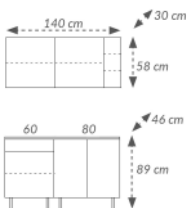

LYKKA

š. 140

-20%

6.790 Kč

Kuchyňská linka š. 140 vhodná do menších bytů nebo kanceláří. V provedení šedá / dub sonoma oak, úchytky kov černá mat. Rozměr pracovní desky v celku: š. 140 cm, tloušťka 2,8 cm. Rozměr spod. skříňek 140 (60+80 cm): výška: 89 cm, hloubka 46 cm. Rozměr horních skříňek 140 (60+80 cm): výška: 58 cm, hloubka 30 cm. Možné dok. vsazený dřez s odkap. za 2.190,- (-20% 1.750,-). Doplnky nejsou v ceně.

běžná cena 14.150,-
8.490,-*