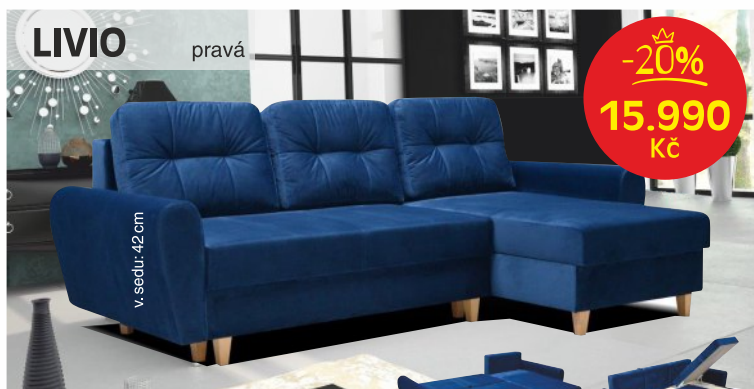

* Nejnižší cena za posledních 30 dnů (0%)

LIVIO

pravá

-20%
15.990 Kč

v. sedu: 42 cm

rozměr: 231x163 cm, výška: 90 cm
hloubka sedu: 63 cm, rozklad: 196x145 cm

Moderní sedací souprava rohová, s úložným prostorem, rozkládací - rozklad na automatu. Očalouněná záda, pohodlné sezení zabezpečují bonell pružiny v sedáku. Levé nebo pravé provedení. Akční látky: Riviera 81 (viz. foto). Nohy v provedení: dřevo buk. **Doproděj.**