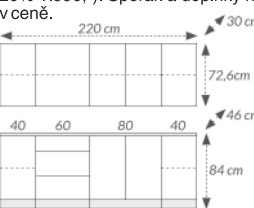

SAVANNA

š. 220

-20%

11.990 Kč

Kuchyňská linka š. 220. V provedení smoked liberty elm / bílá vysoký lesk, úchytky černá. Rozměr pracovní desky v celku: š. 220 cm, tloušťka 2,8 cm. Rozměr spod. skříňek 220 (40 + 60 + 80 + 40 cm): výška: 84 cm, hloubka 46 cm. Rozměr horních skříňek 220 (40 + 60 + 80 + 40 cm): výška: 72,6 cm, hloubka 30 cm. Možné dok. vsazený dřez s odkap. za 2.190,- (-20% 1.750,-), odsavač par Faber bílý nebo stříbrný za 2.490,- (-20% 1.990,-). Sporák a doplnky nejsou v ceně.

běžná cena 24.990,-
14.990,-*